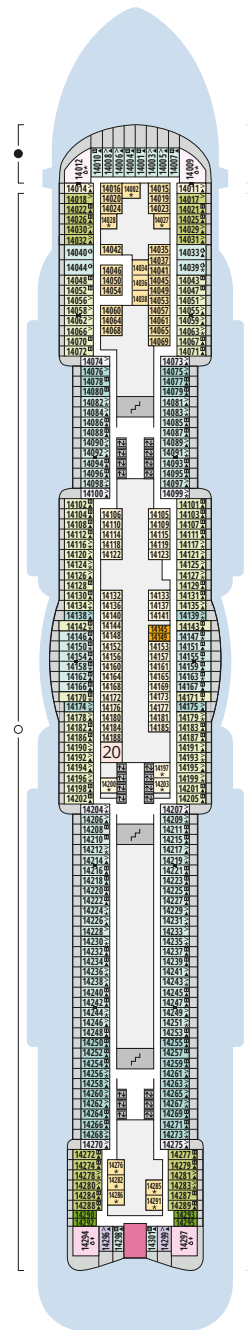

## Legende

Die folgende Übersicht beginnt mit der günstigsten Kabinenkategorie (Darstellung der Kabinennummern nur beispielhaft).

<b>10161</b> Einzelkabine Innen <b>1I</b>	<b>8030</b> Verandakabine Komfort <b>VC</b>
<b>4338</b> Innenkabine <b>IC</b>	<b>9172</b> Verandakabine Komfort <b>VB</b>
<b>9130</b> Innenkabine <b>IB</b>	<b>9318</b> Verandakabine Komfort <b>VA</b>
<b>9012</b> Innenkabine <b>IA</b>	<b>17062</b> Verandakabine Deluxe <b>DB</b>
<b>4097</b> Meerblickkabine <b>MB</b>	<b>12305</b> Verandakabine Deluxe <b>DA</b>
<b>5126</b> Meerblickkabine <b>MA</b>	<b>9216</b> Verandakabine Deluxe mit Lounge <b>DL</b>
<b>14290</b> Einzelkabine Balkon <b>1B</b>	<b>9107</b> Junior-Suite mit Lounge und Balkon <b>JB</b>
<b>5324</b> Balkonkabine <b>BC</b>	<b>8009</b> Junior-Suite mit Veranda <b>JA</b>
<b>9315</b> Balkonkabine <b>BB</b>	<b>9314</b> Suite mit priv. Sonnendeck <b>SC</b>
<b>9189</b> Balkonkabine <b>BA</b>	<b>17009</b> Premium-Suite mit priv. Sonnendeck <b>SB</b>
	<b>12306</b> Penthouse-Suite mit priv. Sonnendeck <b>SA</b>

## Deck 20

- 1 Start Racer und Water Slide (Zugang über Deck 17)

## Deck 14

- 20 Waschsalon

Deck 20

Deck 19

Deck 18

Die Darstellung der Decksgrundrisse ist stark vereinfacht (Änderungen vorbehalten).

Deck 17

Deck 16

Deck 15

Deck 14

Deck 12

Deck 11