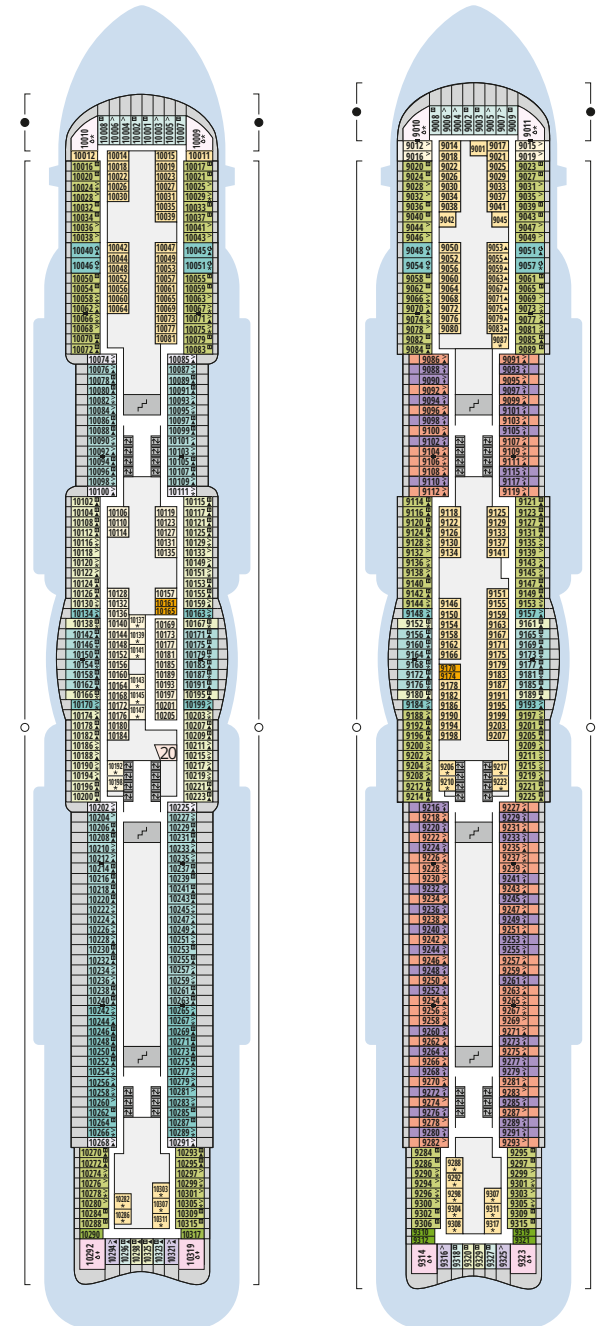

## Deck 7

- 4 Außendeck/ Raucherbereich
- 21 Body & Soul
- 32 Theatrium
- 38 Zen Lounge
- 39 Studio X
- 40 Rock Box Bar
- 41 The Cube
- 42 AIDA Fanshop
- 43 Casino Bar
- 44 Casino
- 45 Street Food
- 46 Fernwehexperten
- 47 Loge 7 Bar
- 48 French Kiss – Die Bar
- 49 Mystery Room
- 50 French Kiss – Die Brasserie
- 51 Kochstudio
- 52 Best Burger @ Sea
- 53 Ocean's – Das Fischrestaurant
- 54 Yachtclub Restaurant
- 55 Lanaideck
- 56 Lanai Bar

## Deck 6

- 32 Theatrium
- 39 Studio X
- 46 Fernwehexperten
- 47 Cruise & Tours
- 57 Art Gallery – Fotos, Kunst & mehr
- 58 Art Bar
- 59 Fotostudio
- 60 AIDA Shoppingwelt
- 61 Juwelier & Accessoires
- 62 Kiosk
- 63 Rezeption
- 64 Gangway
- 65 Nova Bar
- 66 Tokyo Bar
- 67 Rossini Bar
- 68 Sushi House
- 69 Rossini Restaurant
- 70 Teppanyaki Asia Grill
- 71 East Restaurant
- 72 Time Machine Restaurant
- 73 Bella Donna Restaurant

## Deck 5

- 20 Waschsalon
- 74 Markt Restaurant

## Deck 3

- 64 Gangway
- 75 Activity Station
- 76 Hospital

Deck 10

Deck 9