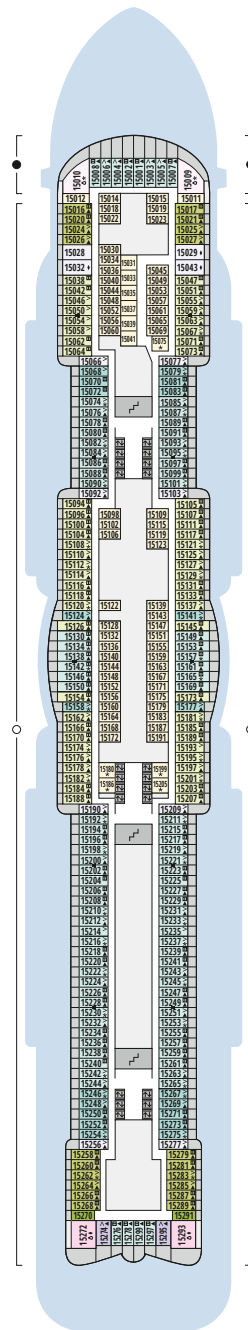

## Legende

Die folgende Übersicht beginnt mit der günstigsten Kabinenkategorie (Darstellung der Kabinennummern nur beispielhaft).

<b>10161</b> Einzelkabine Innen <b>1I</b>	<b>8030</b> Verandakabine Komfort <b>VC</b>
<b>4338</b> Innenkabine <b>IC</b>	<b>9172</b> Verandakabine Komfort <b>VB</b>
<b>9130</b> Innenkabine <b>IB</b>	<b>9318</b> Verandakabine Komfort <b>VA</b>
<b>9012</b> Innenkabine <b>IA</b>	<b>17062</b> Verandakabine Deluxe <b>DB</b>
<b>4097</b> Meerblickkabine <b>MB</b>	<b>12305</b> Verandakabine Deluxe <b>DA</b>
<b>5126</b> Meerblickkabine <b>MA</b>	<b>9216</b> Verandakabine Deluxe mit Lounge <b>DL</b>
<b>14290</b> Einzelkabine Balkon <b>1B</b>	<b>9107</b> Junior-Suite mit Lounge und Balkon <b>JB</b>
<b>5324</b> Balkonkabine <b>BC</b>	<b>8009</b> Junior-Suite mit Veranda <b>JA</b>
<b>9315</b> Balkonkabine <b>BB</b>	<b>9314</b> Suite mit priv. Sonnendeck <b>SC</b>
<b>9189</b> Balkonkabine <b>BA</b>	<b>17009</b> Premium-Suite mit priv. Sonnendeck <b>SB</b>
	<b>12306</b> Penthouse-Suite mit priv. Sonnendeck <b>SA</b>

## Schiffsbereiche

Lift	Pool/Wasserlandschaft
Treppe	Sportaußendeck
Außendeck/Balkon	Entertainment
Betriebsraum/Crew	Bar
Gänge	Restaurant
WC	Shop/Counter
Behindertenfreundliches WC mit Wickeltisch	
3-Bett-Kabine	
4-Bett-Kabine	
5-Bett-Kabine	
Verbindungstür	
Behindertenfreundlich	
Extraviel Platz	
Begehbarer Kleiderschrank	
Toilette und Dusche getrennt	
Balkonbrüstung Glas	
Balkonbrüstung Stahl	

## Deck 14

- 20 Waschsalon

Deck 20

Deck 19

Deck 18

Die Darstellung der Decksgrundrisse ist stark vereinfacht (Änderungen vorbehalten).

Deck 17

Deck 16

Deck 15

Deck 14

Deck 12

Deck 11