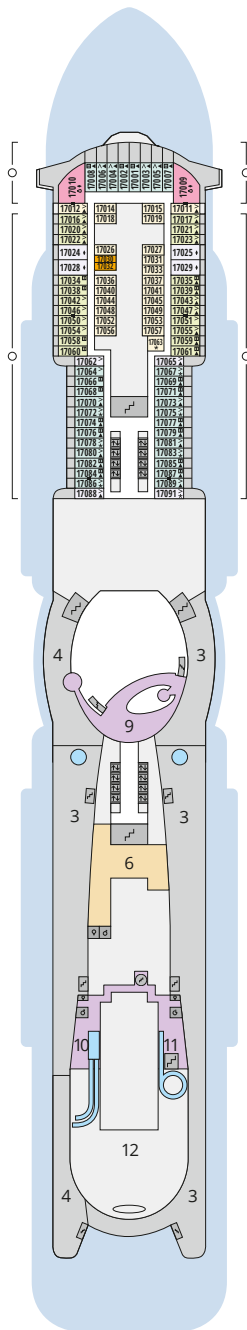

## Legende

Die folgende Übersicht beginnt mit der günstigsten Kabinenkategorie (Darstellung der Kabinennummern nur beispielhaft).

<b>10161</b> Einzelkabine Innen <b>1I</b>	<b>8030</b> Verandakabine Komfort <b>VC</b>
<b>4338</b> Innenkabine <b>IC</b>	<b>9172</b> Verandakabine Komfort <b>VB</b>
<b>9130</b> Innenkabine <b>IB</b>	<b>9318</b> Verandakabine Komfort <b>VA</b>
<b>9012</b> Innenkabine <b>IA</b>	<b>17062</b> Verandakabine Deluxe <b>DB</b>
<b>4097</b> Meerblickkabine <b>MB</b>	<b>12305</b> Verandakabine Deluxe <b>DA</b>
<b>5126</b> Meerblickkabine <b>MA</b>	<b>9216</b> Verandakabine Deluxe mit Lounge <b>DL</b>
<b>14290</b> Einzelkabine Balkon <b>1B</b>	<b>9107</b> Junior-Suite mit Lounge und Balkon <b>JB</b>
<b>5324</b> Balkonkabine <b>BC</b>	<b>8009</b> Junior-Suite mit Veranda <b>JA</b>
<b>9315</b> Balkonkabine <b>BB</b>	<b>9314</b> Suite mit priv. Sonnendeck <b>SC</b>
<b>9189</b> Balkonkabine <b>BA</b>	<b>17009</b> Premium-Suite mit priv. Sonnendeck <b>SB</b>
	<b>12306</b> Penthouse-Suite mit priv. Sonnendeck <b>SA</b>

## Schiffsbereiche

Lift	Pool/Wasserlandschaft
Treppe	Sportaußendeck
Außendeck/Balkon	Entertainment
Betriebsraum/Crew	Bar
Gänge	Restaurant
WC	Shop/Counter
Behindertenfreundliches WC mit Wickeltisch	
3-Bett-Kabine	
4-Bett-Kabine	
5-Bett-Kabine	
Verbindungstür	
Behindertenfreundlich	
Extraviel Platz	
Begehbarer Kleiderschrank	
Toilette und Dusche getrennt	
Balkonbrüstung Glas	
Balkonbrüstung Stahl	

## Deck 20

- 1 Start Racer und Water Slide (Zugang über Deck 17)

## Deck 14

- 20 Waschsalon

Deck 20

Deck 19

Deck 18

Die Darstellung der Decksgrundrisse ist stark vereinfacht (Änderungen vorbehalten).

Deck 17

Deck 16