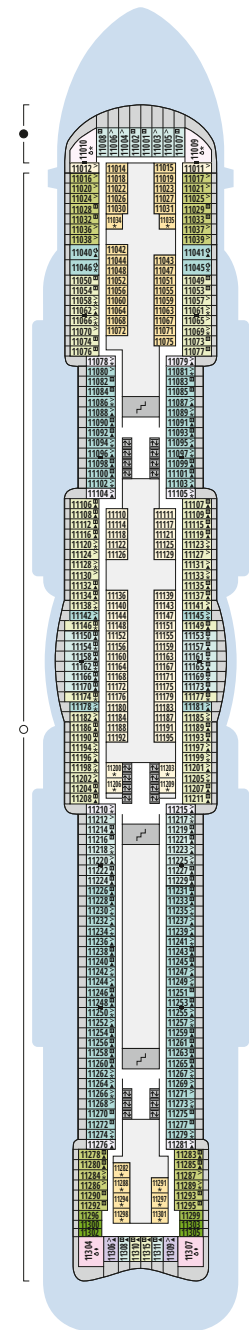

## Legende

Die folgende Übersicht beginnt mit der günstigsten Kabinenkategorie (Darstellung der Kabinennummern nur beispielhaft).

<b>10161</b> Einzelkabine Innen <b>1I</b>	<b>8030</b> Verandakabine Komfort <b>VC</b>
<b>4338</b> Innenkabine <b>IC</b>	<b>9172</b> Verandakabine Komfort <b>VB</b>
<b>9130</b> Innenkabine <b>IB</b>	<b>9318</b> Verandakabine Komfort <b>VA</b>
<b>9012</b> Innenkabine <b>IA</b>	<b>17062</b> Verandakabine Deluxe <b>DB</b>
<b>4097</b> Meerblickkabine <b>MB</b>	<b>12305</b> Verandakabine Deluxe <b>DA</b>
<b>5126</b> Meerblickkabine <b>MA</b>	<b>9216</b> Verandakabine Deluxe mit Lounge <b>DL</b>
<b>14290</b> Einzelkabine Balkon <b>1B</b>	<b>9107</b> Junior-Suite mit Lounge und Balkon <b>JB</b>
<b>5324</b> Balkonkabine <b>BC</b>	<b>8009</b> Junior-Suite mit Veranda <b>JA</b>
<b>9315</b> Balkonkabine <b>BB</b>	<b>9314</b> Suite mit priv. Sonnendeck <b>SC</b>
<b>9189</b> Balkonkabine <b>BA</b>	<b>17009</b> Premium-Suite mit priv. Sonnendeck <b>SB</b>
	<b>12306</b> Penthouse-Suite mit priv. Sonnendeck <b>SA</b>

## Schiffsbereiche

Lift	Pool/Wasserlandschaft
Treppe	Sportaußendeck
Außendeck/Balkon	Entertainment
Betriebsraum/Crew	Bar
Gänge	Restaurant
WC	Shop/Counter
Behindertenfreundliches WC mit Wickeltisch	
3-Bett-Kabine	
4-Bett-Kabine	
5-Bett-Kabine	
Verbindungstür	
Behindertenfreundlich	
Extraviel Platz	
Begehbarer Kleiderschrank	
Toilette und Dusche getrennt	
Balkonbrüstung Glas	
Balkonbrüstung Stahl	

## Deck 14

- 20 Waschsalon

Deck 20

Deck 19

Deck 18

Die Darstellung der Decksgrundrisse ist stark vereinfacht (Änderungen vorbehalten).

Deck 17

Deck 16

Deck 15

Deck 14

Deck 12

Deck 11