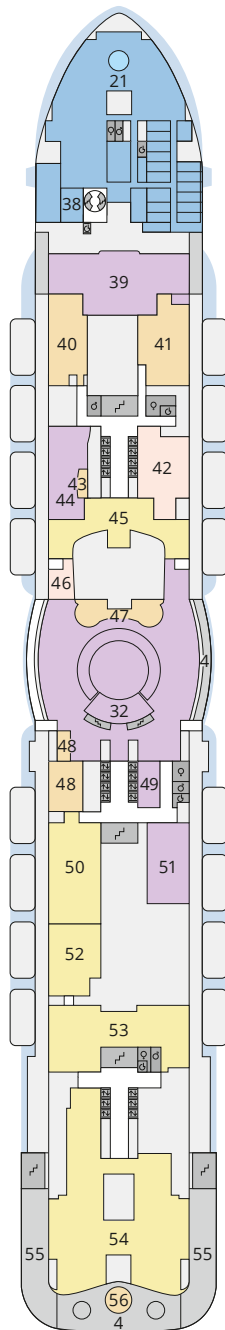

Decksgrundrisse

Deck 7