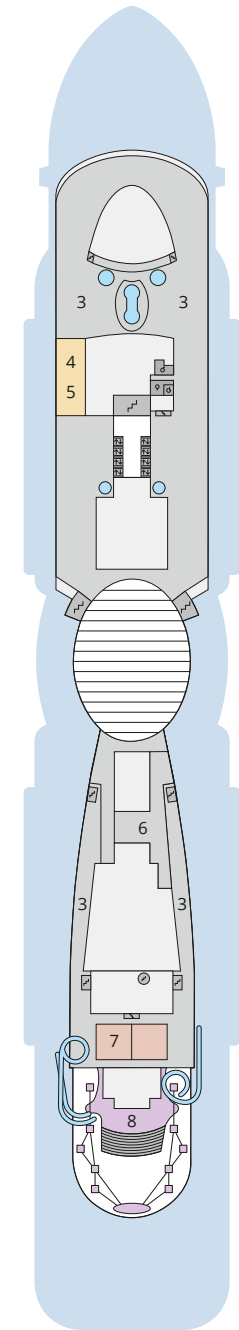

Decksgrundrisse AIDAnova

Legende

Die folgende Übersicht beginnt mit der günstigsten Kabinenkategorie (Darstellung der Kabinennummern nur beispielhaft).

10161 Einzelkabine Innen 1I	8030 Verandakabine Komfort VC
4338 Innenkabine IC	9172 Verandakabine Komfort VB
9130 Innenkabine IB	9318 Verandakabine Komfort VA
9012 Innenkabine IA	17062 Verandakabine Deluxe DB
4097 Meerblickkabine MB	12305 Verandakabine Deluxe DA
5126 Meerblickkabine MA	9216 Verandakabine Deluxe mit Lounge DL
14290 Einzelkabine Balkon 1B	9107 Junior-Suite mit Lounge und Balkon JB
5324 Balkonkabine BC	8009 Junior-Suite mit Veranda JA
9315 Balkonkabine BB	9314 Suite mit priv. Sonnendeck SC
9189 Balkonkabine BA	17009 Premium-Suite mit priv. Sonnendeck SB
	12306 Penthouse-Suite mit priv. Sonnendeck SA

Deck 20

- 1 Start Racer und Water Slide (Zugang über Deck 17)

Deck 19

- 2 FKK-Bereich

Deck 18

- 3 Außendeck/ Sonnendeck
- 4 Außendeck/ Raucherbereich
- 5 Pool Bar
- 6 AIDA Lounge (Zugang über Deck 17)
- 7 Sportaußendeck
- 8 Klettergarten

Deck 14

- 20 Waschsalon

Deck 20

Deck 19

Deck 18

Die Darstellung der Decksgrundrisse ist stark vereinfacht (Änderungen vorbehalten).

Decksgrundrisse

Deck 17

Deck 16

Deck 15

Deck 14

Deck 12

Deck 11

Decksgrundrisse AIDAnova

Legende

Die folgende Übersicht beginnt mit der günstigsten Kabinenkategorie (Darstellung der Kabinennummern nur beispielhaft).