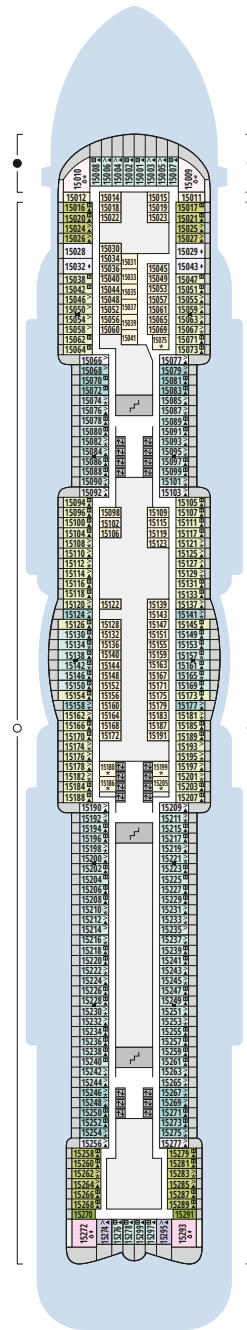

Decksgrundrisse AIDAnova

Legende

Die folgende Übersicht beginnt mit der günstigsten Kabinenkategorie (Darstellung der Kabinennummern nur beispielhaft).

10161 Einzelkabine Innen 1I	8030 Verandakabine Komfort VC
4338 Innenkabine IC	9172 Verandakabine Komfort VB
9130 Innenkabine IB	9318 Verandakabine Komfort VA
9012 Innenkabine IA	17062 Verandakabine Deluxe DB
4097 Meerblickkabine MB	12305 Verandakabine Deluxe DA
5126 Meerblickkabine MA	9216 Verandakabine Deluxe mit Lounge DL
14290 Einzelkabine Balkon 1B	9107 Junior-Suite mit Lounge und Balkon JB
5324 Balkonkabine BC	8009 Junior-Suite mit Veranda JA
9315 Balkonkabine BB	9314 Suite mit priv. Sonnendeck SC
9189 Balkonkabine BA	17009 Premium-Suite mit priv. Sonnendeck SB
	12306 Penthouse-Suite mit priv. Sonnendeck SA

Deck 20

- 1 Start Racer und Water Slide (Zugang über Deck 17)

Deck 19

- 2 FKK-Bereich

Deck 18

- 3 Außendeck/ Sonnendeck
- 4 Außendeck/ Raucherbereich
- 5 Pool Bar
- 6 AIDA Lounge (Zugang über Deck 17)
- 7 Sportaußendeck
- 8 Klettergarten

Deck 14

- 20 Waschsalon

Deck 20

Deck 19

Deck 18

Die Darstellung der Decksgrundrisse ist stark vereinfacht (Änderungen vorbehalten).

Decksgrundrisse

Deck 17

Deck 16

Deck 15

Deck 14

Deck 12

Deck 11

Decksgrundrisse AIDAnova

Legende

Die folgende Übersicht beginnt mit der günstigsten Kabinenkategorie (Darstellung der Kabinennummern nur beispielhaft).