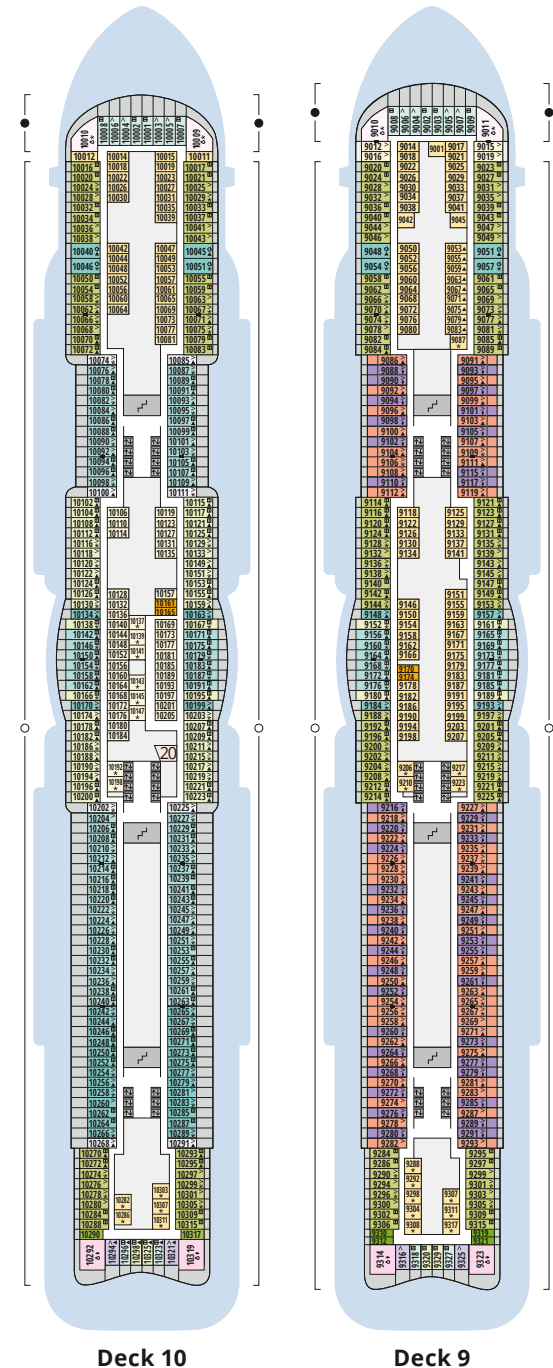

Schiffsbereiche

Lift	Pool/Wasserlandschaft
Treppe	Sportaußendeck
Außendeck/Balkon	Entertainment
Betriebsraum/Crew	Bar
Gänge	Restaurant
WC	Shop/Counter
Behindertenfreundliches WC mit Wickeltisch	

- ▲ 3-Bett-Kabine
- * 4-Bett-Kabine
- ◆ 5-Bett-Kabine
- Verbindungstür
- G Behindertenfreundlich
- > Extraviel Platz
- ▣ Begehbarer Kleiderschrank
- Toilette und Dusche getrennt
- Balkonbrüstung Glas
- Balkonbrüstung Stahl

Deck 6

- 32 Theatrium
- 39 Studio X
- 46 Fernwehexperten Cruise & Tours
- 57 Art Gallery – Fotos, Kunst & mehr
- 58 Art Bar
- 59 Fotostudio
- 60 AIDA Shoppingwelt
- 61 Juwelier & Accessoires
- 62 Kiosk
- 63 Rezeption
- 64 Gangway
- 65 Nova Bar
- 66 Tokyo Bar
- 67 Rossini Bar
- 68 Sushi House
- 69 Rossini Restaurant
- 70 Teppanyaki Asia Grill
- 71 East Restaurant
- 72 Time Machine Restaurant
- 73 Bella Donna Restaurant

Deck 5

- 20 Waschsalon
- 74 Markt Restaurant

Deck 3

- 64 Gangway
- 75 Activity Station
- 76 Hospital

Deck 10

Deck 9

Die Darstellung der Decksgrundrisse ist stark vereinfacht (Änderungen vorbehalten).

Decksgrundrisse

Deck 8

Deck 7

Deck 6

Deck 5

Deck 4

Deck 3