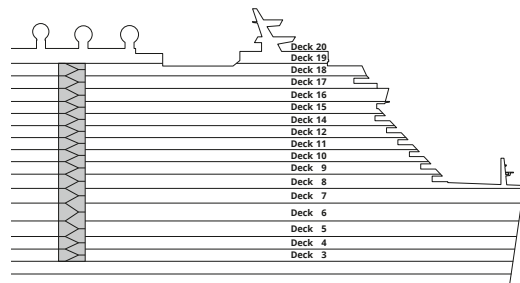

Decksgrundrisse AIDAnova

Legende

Die folgende Übersicht beginnt mit der günstigsten Kabinenkategorie (Darstellung der Kabinennummern nur beispielhaft).

10161 Einzelkabine Innen 1I	8030 Verandakabine Komfort VC
4338 Innenkabine IC	9172 Verandakabine Komfort VB
9130 Innenkabine IB	9318 Verandakabine Komfort VA
9012 Innenkabine IA	17062 Verandakabine Deluxe DB
4097 Meerblickkabine MB	12305 Verandakabine Deluxe DA
5126 Meerblickkabine MA	9216 Verandakabine Deluxe mit Lounge DL
14290 Einzelkabine Balkon 1B	9107 Junior-Suite mit Lounge und Balkon JB
5324 Balkonkabine BC	8009 Junior-Suite mit Veranda JA
9315 Balkonkabine BB	9314 Suite mit priv. Sonnendeck SC
9189 Balkonkabine BA	17009 Premium-Suite mit priv. Sonnendeck SB
	12306 Penthouse-Suite mit priv. Sonnendeck SA

Deck 20

- 1 Start Racer und Water Slide (Zugang über Deck 17)

Deck 19

- 2 FKK-Bereich

Deck 18

- 3 Außendeck/ Sonnendeck
- 4 Außendeck/ Raucherbereich
- 5 Pool Bar
- 6 AIDA Lounge (Zugang über Deck 17)
- 7 Sportaußendeck
- 8 Klettergarten