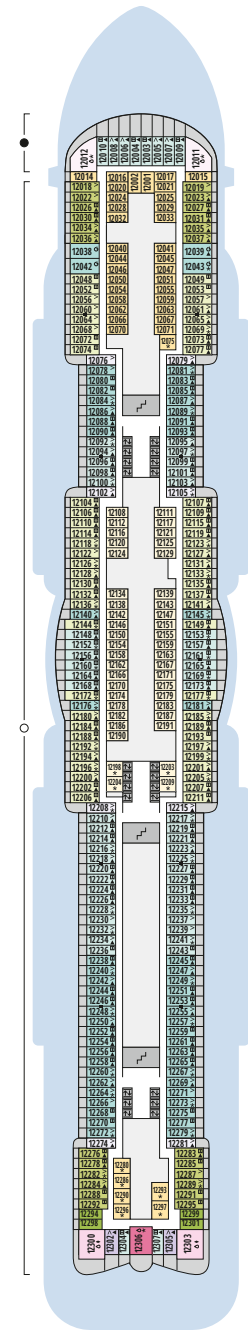

Decksgrundrisse AIDAnova

Legende

Die folgende Übersicht beginnt mit der günstigsten Kabinenkategorie (Darstellung der Kabinennummern nur beispielhaft).

10161 Einzelkabine Innen 1I	8030 Verandakabine Komfort VC
4338 Innenkabine IC	9172 Verandakabine Komfort VB
9130 Innenkabine IB	9318 Verandakabine Komfort VA
9012 Innenkabine IA	17062 Verandakabine Deluxe DB
4097 Meerblickkabine MB	12305 Verandakabine Deluxe DA
5126 Meerblickkabine MA	9216 Verandakabine Deluxe mit Lounge DL
14290 Einzelkabine Balkon 1B	9107 Junior-Suite mit Lounge und Balkon JB
5324 Balkonkabine BC	8009 Junior-Suite mit Veranda JA
9315 Balkonkabine BB	9314 Suite mit priv. Sonnendeck SC
9189 Balkonkabine BA	17009 Premium-Suite mit priv. Sonnendeck SB
	12306 Penthouse-Suite mit priv. Sonnendeck SA

Deck 20

- 1 Start Racer und Water Slide (Zugang über Deck 17)

Deck 19

- 2 FKK-Bereich

Deck 18

- 3 Außendeck/ Sonnendeck
- 4 Außendeck/ Raucherbereich
- 5 Pool Bar
- 6 AIDA Lounge (Zugang über Deck 17)
- 7 Sportaußendeck
- 8 Klettergarten

Deck 14

- 20 Waschsalon

Deck 20

Deck 19

Deck 18

Die Darstellung der Decksgrundrisse ist stark vereinfacht (Änderungen vorbehalten).

Decksgrundrisse

Deck 17

Deck 16

Deck 15

Deck 14

Deck 12

Deck 11

Decksgrundrisse AIDAnova

Legende

Die folgende Übersicht beginnt mit der günstigsten Kabinenkategorie (Darstellung der Kabinennummern nur beispielhaft).