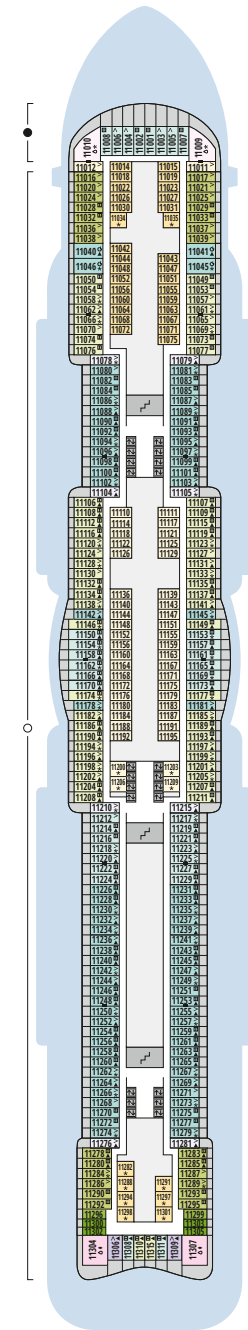

Decksgrundrisse AIDAnova

Legende

Die folgende Übersicht beginnt mit der günstigsten Kabinenkategorie (Darstellung der Kabinennummern nur beispielhaft).

10161 Einzelkabine Innen 1I	8030 Verandakabine Komfort VC
4338 Innenkabine IC	9172 Verandakabine Komfort VB
9130 Innenkabine IB	9318 Verandakabine Komfort VA
9012 Innenkabine IA	17062 Verandakabine Deluxe DB
4097 Meerblickkabine MB	12305 Verandakabine Deluxe DA
5126 Meerblickkabine MA	9216 Verandakabine Deluxe mit Lounge DL
14290 Einzelkabine Balkon 1B	9107 Junior-Suite mit Lounge und Balkon JB
5324 Balkonkabine BC	8009 Junior-Suite mit Veranda JA
9315 Balkonkabine BB	9314 Suite mit priv. Sonnendeck SC
9189 Balkonkabine BA	17009 Premium-Suite mit priv. Sonnendeck SB
	12306 Penthouse-Suite mit priv. Sonnendeck SA

Deck 20

- 1 Start Racer und Water Slide (Zugang über Deck 17)

Deck 19

- 2 FKK-Bereich

Deck 18

- 3 Außendeck/ Sonnendeck
- 4 Außendeck/ Raucherbereich
- 5 Pool Bar
- 6 AIDA Lounge (Zugang über Deck 17)
- 7 Sportaußendeck
- 8 Klettergarten

Deck 14

- 20 Waschsalon

Deck 20

Deck 19

Deck 18

Die Darstellung der Decksgrundrisse ist stark vereinfacht (Änderungen vorbehalten).

Decksgrundrisse

Deck 17

Deck 16

Deck 15

Deck 14

Deck 12

Deck 11

Decksgrundrisse AIDAnova

Legende

Die folgende Übersicht beginnt mit der günstigsten Kabinenkategorie (Darstellung der Kabinennummern nur beispielhaft).