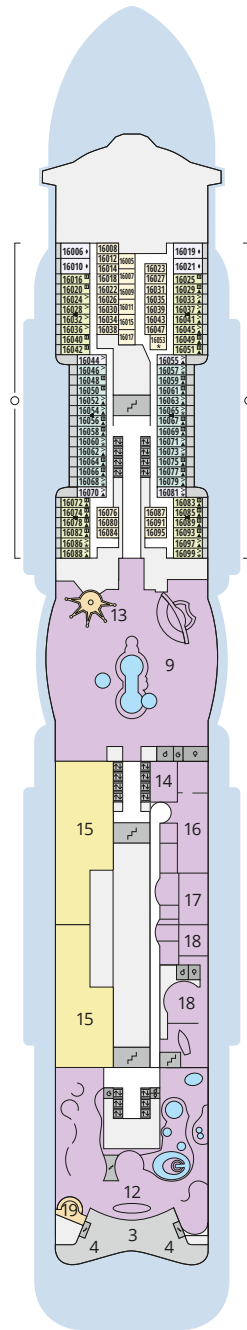

Decksgrundrisse AIDAnova

Legende

Die folgende Übersicht beginnt mit der günstigsten Kabinenkategorie (Darstellung der Kabinennummern nur beispielhaft).

10161 Einzelkabine Innen 1I	8030 Verandakabine Komfort VC
4338 Innenkabine IC	9172 Verandakabine Komfort VB
9130 Innenkabine IB	9318 Verandakabine Komfort VA
9012 Innenkabine IA	17062 Verandakabine Deluxe DB
4097 Meerblickkabine MB	12305 Verandakabine Deluxe DA
5126 Meerblickkabine MA	9216 Verandakabine Deluxe mit Lounge DL
14290 Einzelkabine Balkon 1B	9107 Junior-Suite mit Lounge und Balkon JB
5324 Balkonkabine BC	8009 Junior-Suite mit Veranda JA
9315 Balkonkabine BB	9314 Suite mit priv. Sonnendeck SC
9189 Balkonkabine BA	17009 Premium-Suite mit priv. Sonnendeck SB
	12306 Penthouse-Suite mit priv. Sonnendeck SA

Deck 20

- 1 Start Racer und Water Slide (Zugang über Deck 17)

Deck 19

- 2 FKK-Bereich

Deck 18

- 3 Außendeck/ Sonnendeck
- 4 Außendeck/ Raucherbereich
- 5 Pool Bar
- 6 AIDA Lounge (Zugang über Deck 17)
- 7 Sportaußendeck
- 8 Klettergarten

Deck 14

- 20 Waschsalon

Deck 20

Deck 19

Deck 18

Die Darstellung der Decksgrundrisse ist stark vereinfacht (Änderungen vorbehalten).

Decksgrundrisse

Deck 17

Deck 16

Deck 15

Deck 14

Deck 12

Deck 11

Decksgrundrisse AIDAnova

Legende

Die folgende Übersicht beginnt mit der günstigsten Kabinenkategorie (Darstellung der Kabinennummern nur beispielhaft).