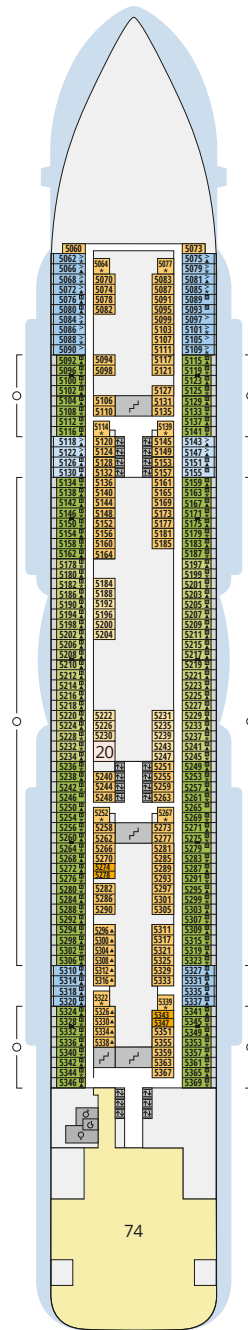

Decksgrundrisse

Deck 5