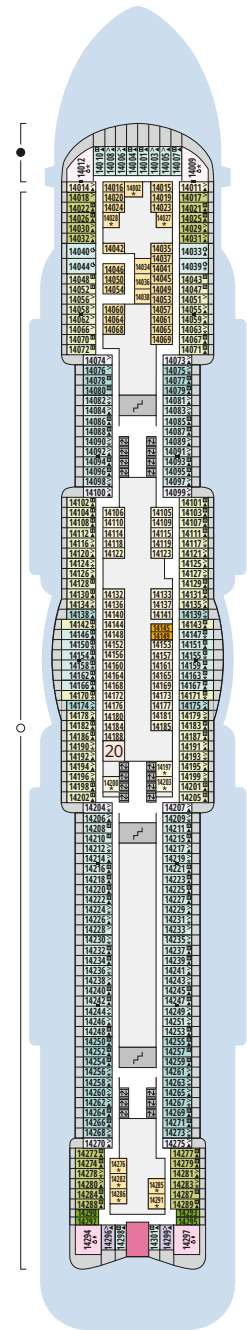

Decksgrundrisse AIDAnova

Legende

Die folgende Übersicht beginnt mit der günstigsten Kabinenkategorie (Darstellung der Kabinennummern nur beispielhaft).

10161 Einzelkabine Innen 1I	8030 Verandakabine Komfort VC
4338 Innenkabine IC	9172 Verandakabine Komfort VB
9130 Innenkabine IB	9318 Verandakabine Komfort VA
9012 Innenkabine IA	17062 Verandakabine Deluxe DB
4097 Meerblickkabine MB	12305 Verandakabine Deluxe DA
5126 Meerblickkabine MA	9216 Verandakabine Deluxe mit Lounge DL
14290 Einzelkabine Balkon 1B	9107 Junior-Suite mit Lounge und Balkon JB
5324 Balkonkabine BC	8009 Junior-Suite mit Veranda JA
9315 Balkonkabine BB	9314 Suite mit priv. Sonnendeck SC
9189 Balkonkabine BA	17009 Premium-Suite mit priv. Sonnendeck SB
	12306 Penthouse-Suite mit priv. Sonnendeck SA

Deck 20

- 1 Start Racer und Water Slide (Zugang über Deck 17)

Deck 19

- 2 FKK-Bereich

Deck 18

- 3 Außendeck/ Sonnendeck
- 4 Außendeck/ Raucherbereich
- 5 Pool Bar
- 6 AIDA Lounge (Zugang über Deck 17)
- 7 Sportaußendeck
- 8 Klettergarten

Deck 14

- 20 Waschsalon

Deck 20

Deck 19

Deck 18

Die Darstellung der Decksgrundrisse ist stark vereinfacht (Änderungen vorbehalten).

Decksgrundrisse

Deck 17

Deck 16

Deck 15

Deck 14

Deck 12

Deck 11

Decksgrundrisse AIDAnova

Legende

Die folgende Übersicht beginnt mit der günstigsten Kabinenkategorie (Darstellung der Kabinennummern nur beispielhaft).