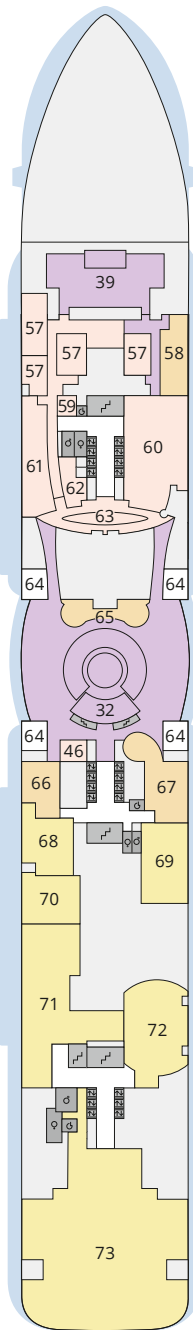

Decksgrundrisse

Deck 6