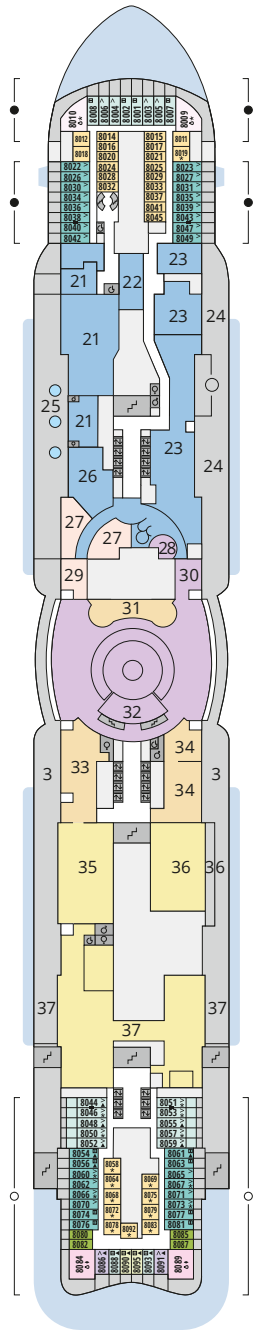

Decksgrundrisse

Deck 8