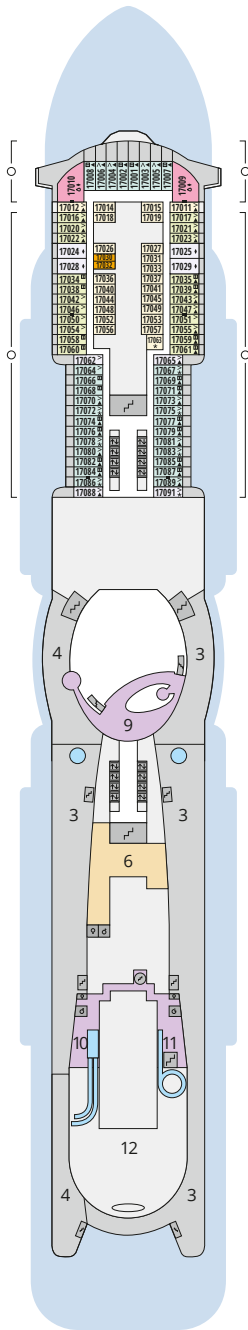

Decksgrundrisse AIDAnova

Legende

Die folgende Übersicht beginnt mit der günstigsten Kabinenkategorie (Darstellung der Kabinennummern nur beispielhaft).

10161 Einzelkabine Innen 1I	8030 Verandakabine Komfort VC
4338 Innenkabine IC	9172 Verandakabine Komfort VB
9130 Innenkabine IB	9318 Verandakabine Komfort VA
9012 Innenkabine IA	17062 Verandakabine Deluxe DB
4097 Meerblickkabine MB	12305 Verandakabine Deluxe DA
5126 Meerblickkabine MA	9216 Verandakabine Deluxe mit Lounge DL
14290 Einzelkabine Balkon 1B	9107 Junior-Suite mit Lounge und Balkon JB
5324 Balkonkabine BC	8009 Junior-Suite mit Veranda JA
9315 Balkonkabine BB	9314 Suite mit priv. Sonnendeck SC
9189 Balkonkabine BA	17009 Premium-Suite mit priv. Sonnendeck SB
	12306 Penthouse-Suite mit priv. Sonnendeck SA

Schiffsbereiche

Lift	Pool/Wasserlandschaft
Treppe	Sportaußendeck
Außendeck/Balkon	Entertainment
Betriebsraum/Crew	Bar
Gänge	Restaurant
WC	Shop/Counter
Behindertenfreundliches WC mit Wickeltisch	

- ▲ 3-Bett-Kabine
- * 4-Bett-Kabine
- ◆ 5-Bett-Kabine
- Verbindungstür
- G Behindertenfreundlich
- > Extraviel Platz
- ▣ Begehbarer Kleiderschrank
- Toilette und Dusche getrennt
- Balkonbrüstung Glas
- Balkonbrüstung Stahl

Deck 20

- 1 Start Racer und Water Slide (Zugang über Deck 17)

Deck 19

- 2 FKK-Bereich

Deck 18

- 3 Außendeck/ Sonnendeck
- 4 Außendeck/ Raucherbereich
- 5 Pool Bar
- 6 AIDA Lounge (Zugang über Deck 17)
- 7 Sportaußendeck
- 8 Klettergarten

Deck 14

- 20 Waschsalon

Deck 20

Deck 19

Deck 18

Die Darstellung der Decksgrundrisse ist stark vereinfacht (Änderungen vorbehalten).

Decksgrundrisse

Deck 17